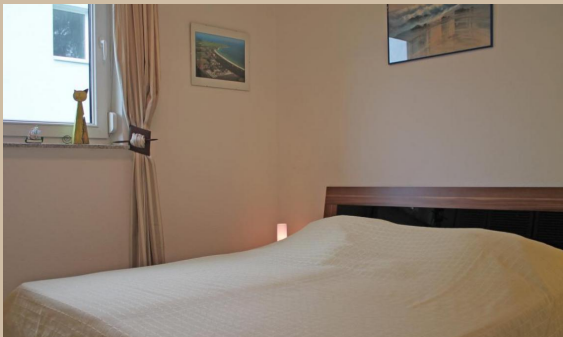

## Am Dünenblick Whg. DB01

mit WLAN

Dünenweg 19a, 23946 Boltenhagen  
max. 4 Personen, Wohnfläche ca. 50 qm

Dieses zauberhafte kleine Zweiparteienhaus liegt in 2. Reihe mit Blick auf die weiten Wiesen und trotzdem können Sie noch dem Rauschen der Ostsee lauschen, auf Grund der nur 75 m Entfernung.

Dieses 2-Zimmer-Appartement im Erdgeschoss des Hauses bietet bis zu 4 Personen Platz für einen erholsamen Urlaub. Der offen gestaltete Wohnbereich (Schlafsofa, Fernseher, DVD-Player, Musikanlage & Kaminofen) mit Zugang auf die Terrasse und den Garten, lädt zum Entspannen ein.

Das Schlafzimmer ist mit einem Doppelbett (1,80 x 2,00 m) und einem Einbaukleiderschrank eingerichtet. Im Appartement ist das WC separat von der Dusche untergebracht.

Allen Gästen des Hauses stehen im Garten Strandkorb, Trampolin, Tischtennisplatte, Pavillon, Grill und das Saunahäuschen (gegen Gebühr) zur Verfügung.