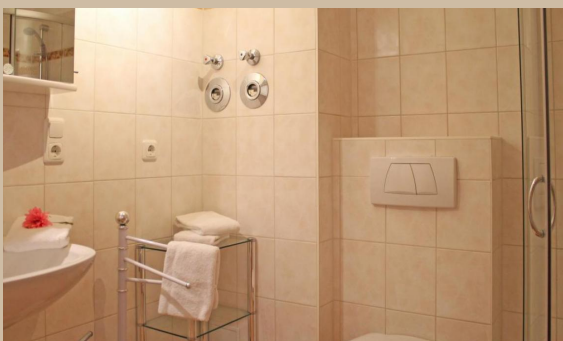

Bettwäsche (7 €) & Handtücher (9 €) pro Person auf Wunsch. Die Gebühr für den PKW-Stellplatz beträgt 30€ je Woche. Einschließlich der Kosten für Strom, Wasser und Heizung. Zuzüglich der Kosten für Kurtaxe. Die Buchungsgebühr beträgt 10€. Haustiere gestattet. RAUCHEN NICHT GESTATTET.